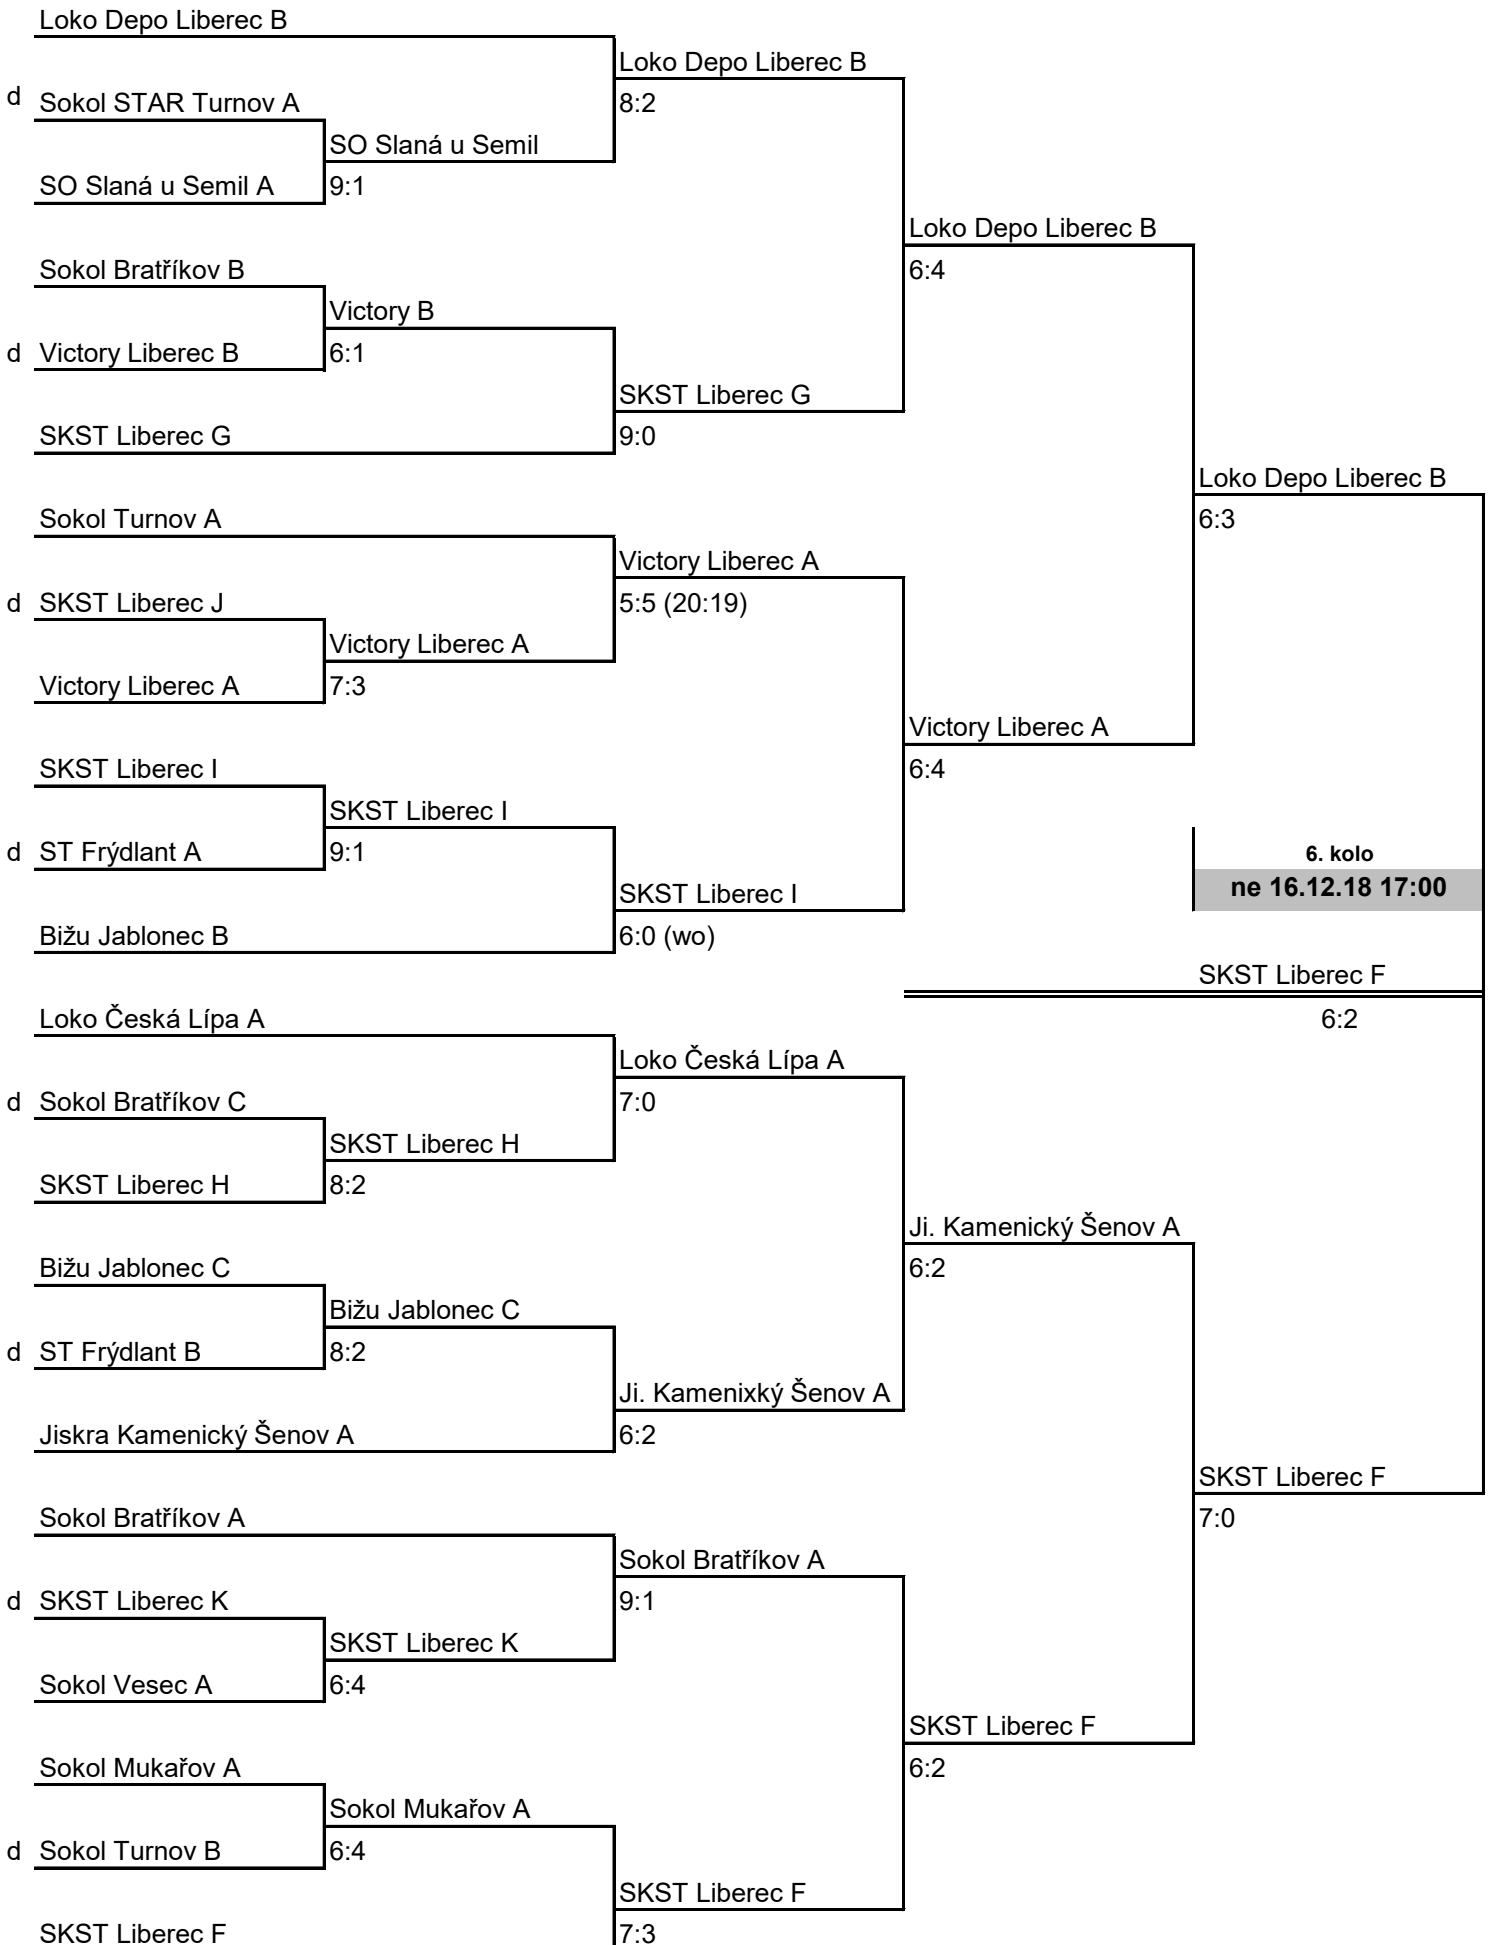

**Krajský pohár 2018/19**

1. kolo ne 16.9.18 17:00	2. kolo ne 23.9.18 17:00	3. kolo ne 7.10.18 17:00	4. kolo ne 4.11.18 17:00	5. kolo ne 2.12.18 17:00
-----------------------------	-----------------------------	-----------------------------	-----------------------------	-----------------------------